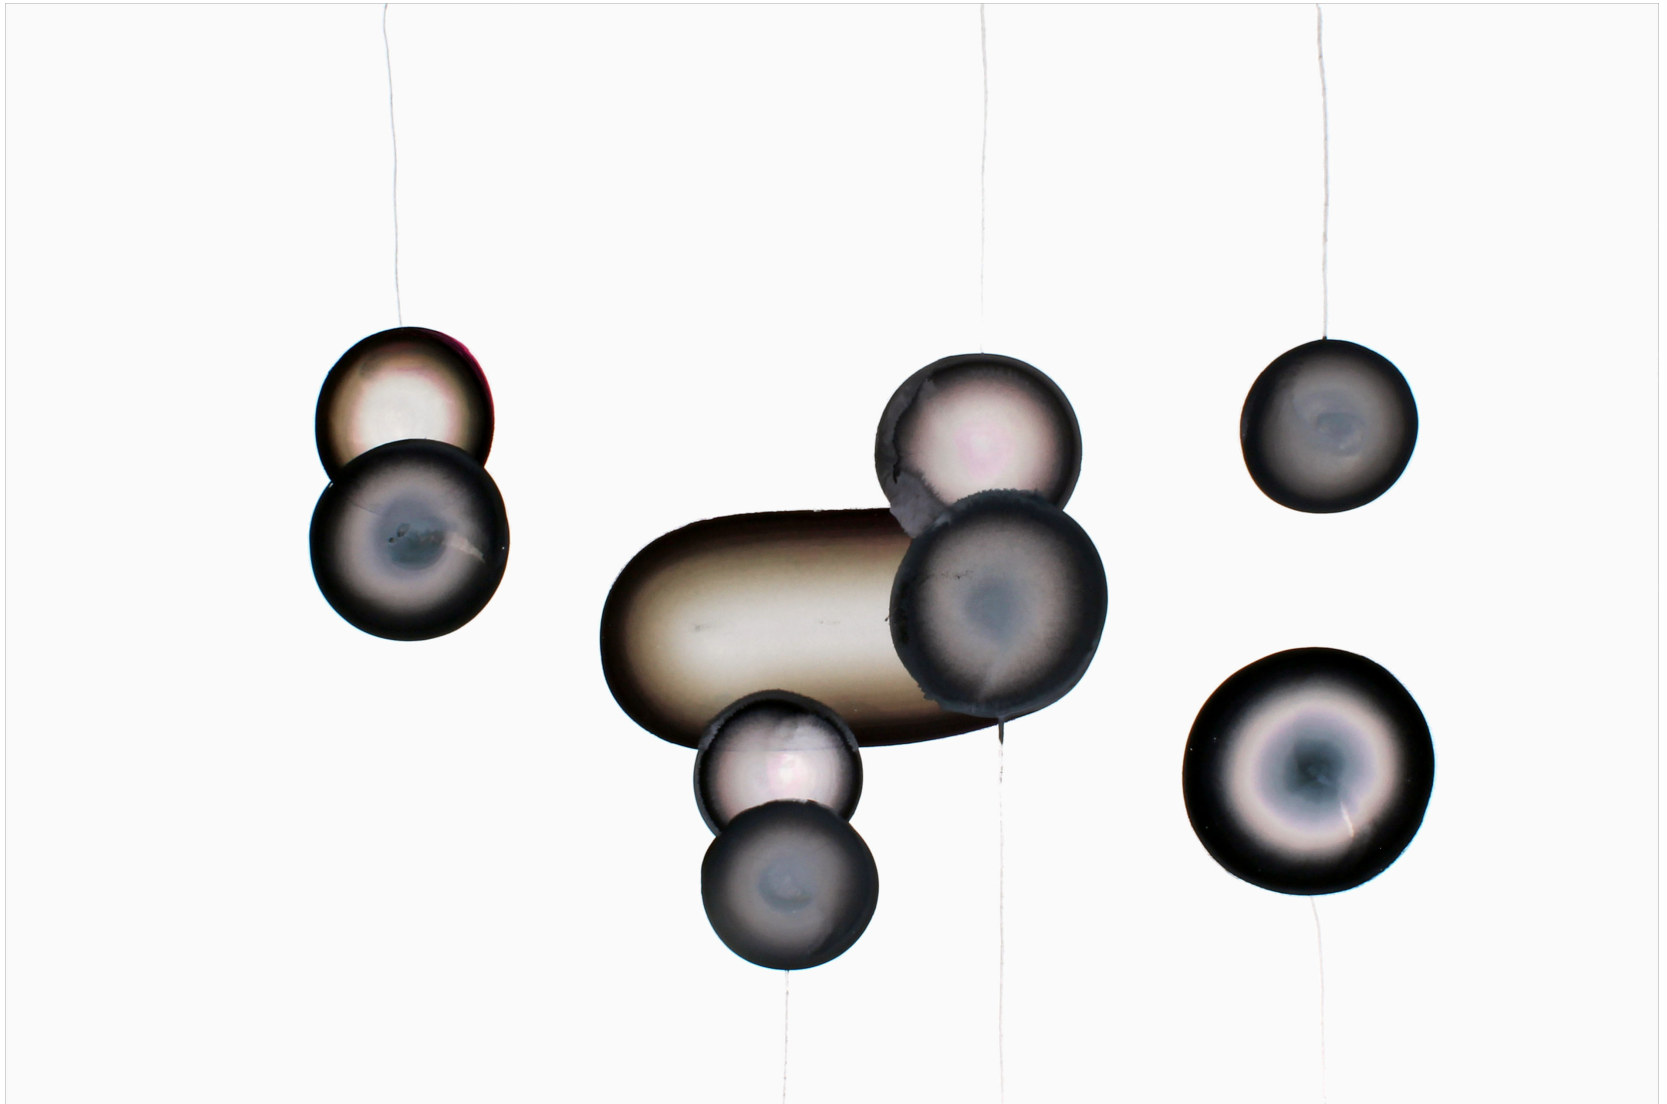

# GALERIE LOUIS GENDRE

## Summer Show

Jean-Christophe de Clercq, Aki Kuroda, Le Sonneur,  
Anne marie Rognon, Vicki Sher, Susan Shup, Marcin Sobolev, Rieko Yamamoto

Jean-Christophe de Clercq  
Sans titre 15, 2016  
encre de chine et gouache sur papier, 77 x 112 cm

Jean-Christophe de Clercq  
Sans titre 22, 2016  
encre de chine et gouache sur papier, 77 x 112 cm

Aki Kuroda  
Red flower V  
2006, lithographie originale, 75 exemplaires, 90 x 60 cm

Le Sonneur  
Cat, 2019  
Impression sur papier fine art 310g,  
20 exemplaires, 60 x 40 cm