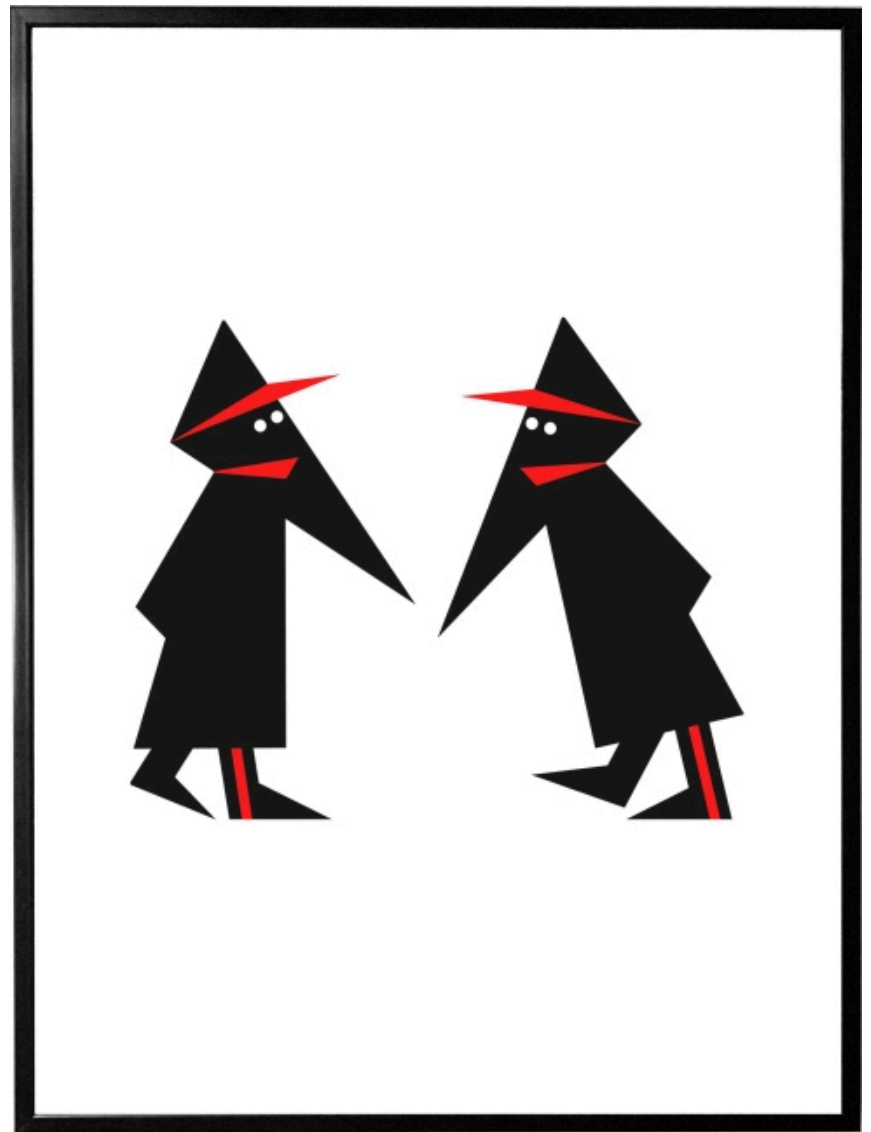

Le Sonneur
Manchot – The Hotel , 2019
Impression sur papier fine art 310g,
20 exemplaires, 60 x 40 cm