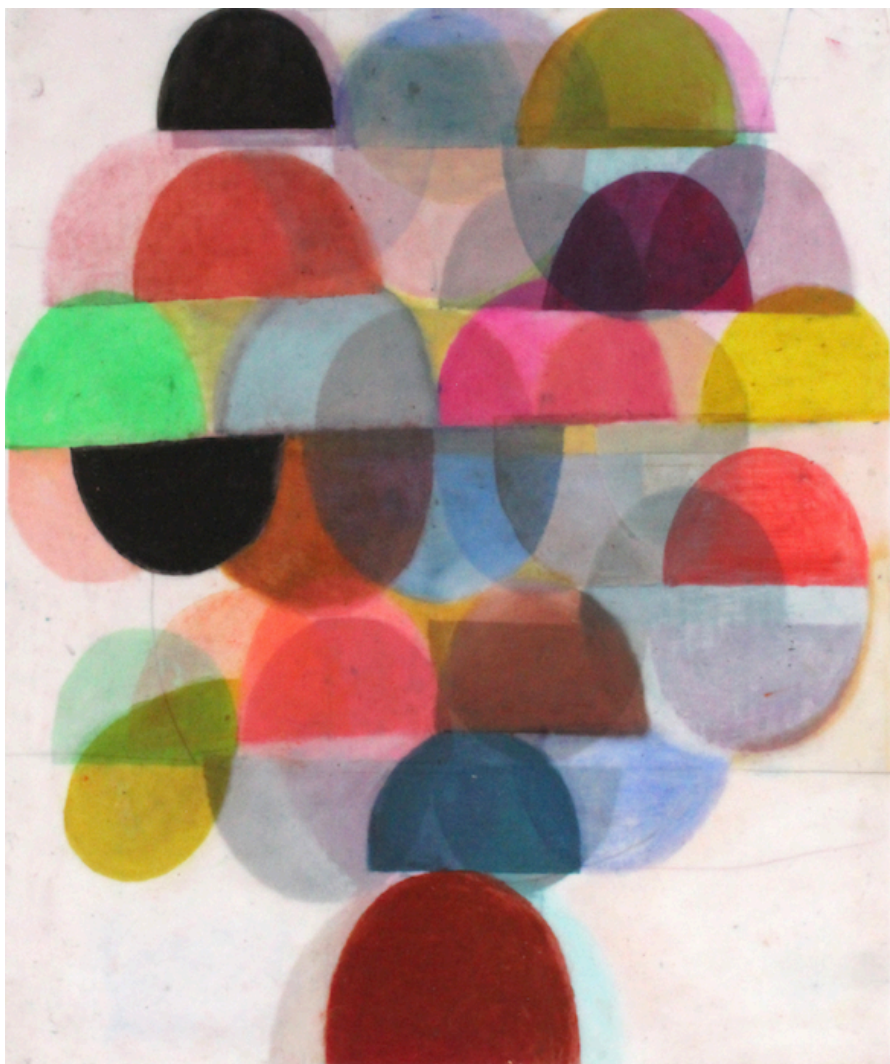

## Summer Show

Jean-Christophe de Clercq, Aki Kuroda, Le Sonneur,  
Anne marie Rognon, Vicki Sher, Susan Shup, Marcin Sobolev, Rieko Yamamoto

Jean-Christophe de Clercq  
Sans titre 15, 2016  
encre de chine et gouache sur papier, 77 x 112 cm

Anne marie Rognon  
Couic

2019, acrylique sur canevas cousu sur tissu, 68 x 128 cm

Anne Marie Rognon  
La flaque  
2015, acrylique sur papier, 57 x 76 cm

Vicki Sher  
Plant  
2019

Pastel gras sur papier calque 173,5 x 137cm