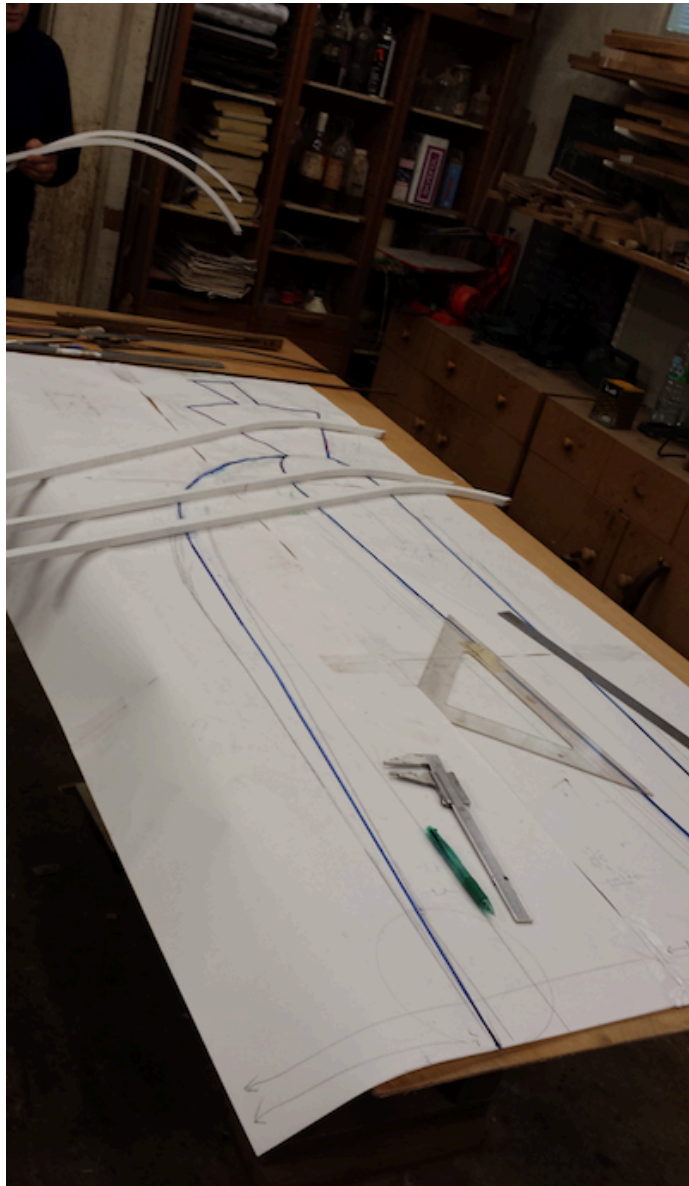

SPACE W

Aki KURODA

SPACE W

2015

Bois peint et laqué

200 x 145 cm

Choix du bois

Réalisation

Atelier d'ébénisterie de Montreuil

Fonte du plomb pour lester les boules de bois

Montage

GALERIE LOUIS GENDRE

7, rue Charles Fournier - 63400 Chamalières
6, Villa Soutine - 75014 Paris

contact@galerielouisgendre.com
www.galerielouisgendre.com