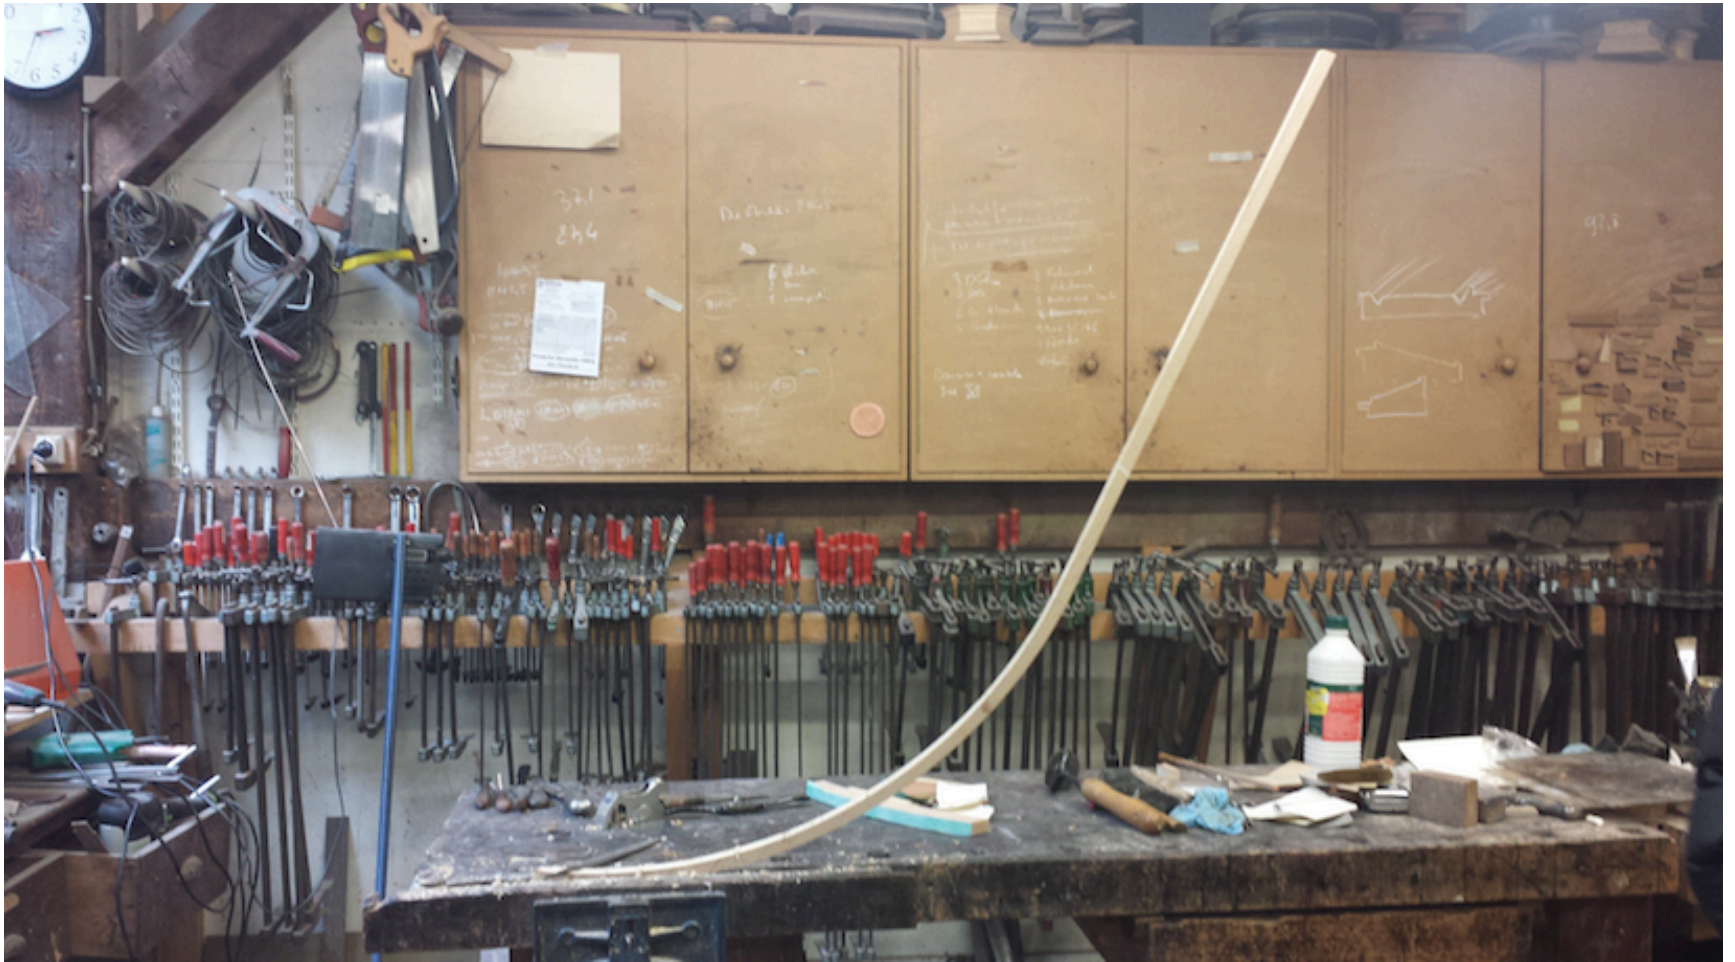

SPACE W

Aki KURODA

SPACE W

2015

Bois peint et laqué

200 x 145 cm

Choix du bois

Réalisation

Atelier d'ébénisterie de Montreuil

Fonte du plomb pour lester les boules de bois

Montage

GALERIE LOUIS GENDRE

7, rue Charles Fournier - 63400 Chamalières
6, Villa Soutine - 75014 Paris

contact@galerielouisgendre.com
www.galerielouisgendre.com