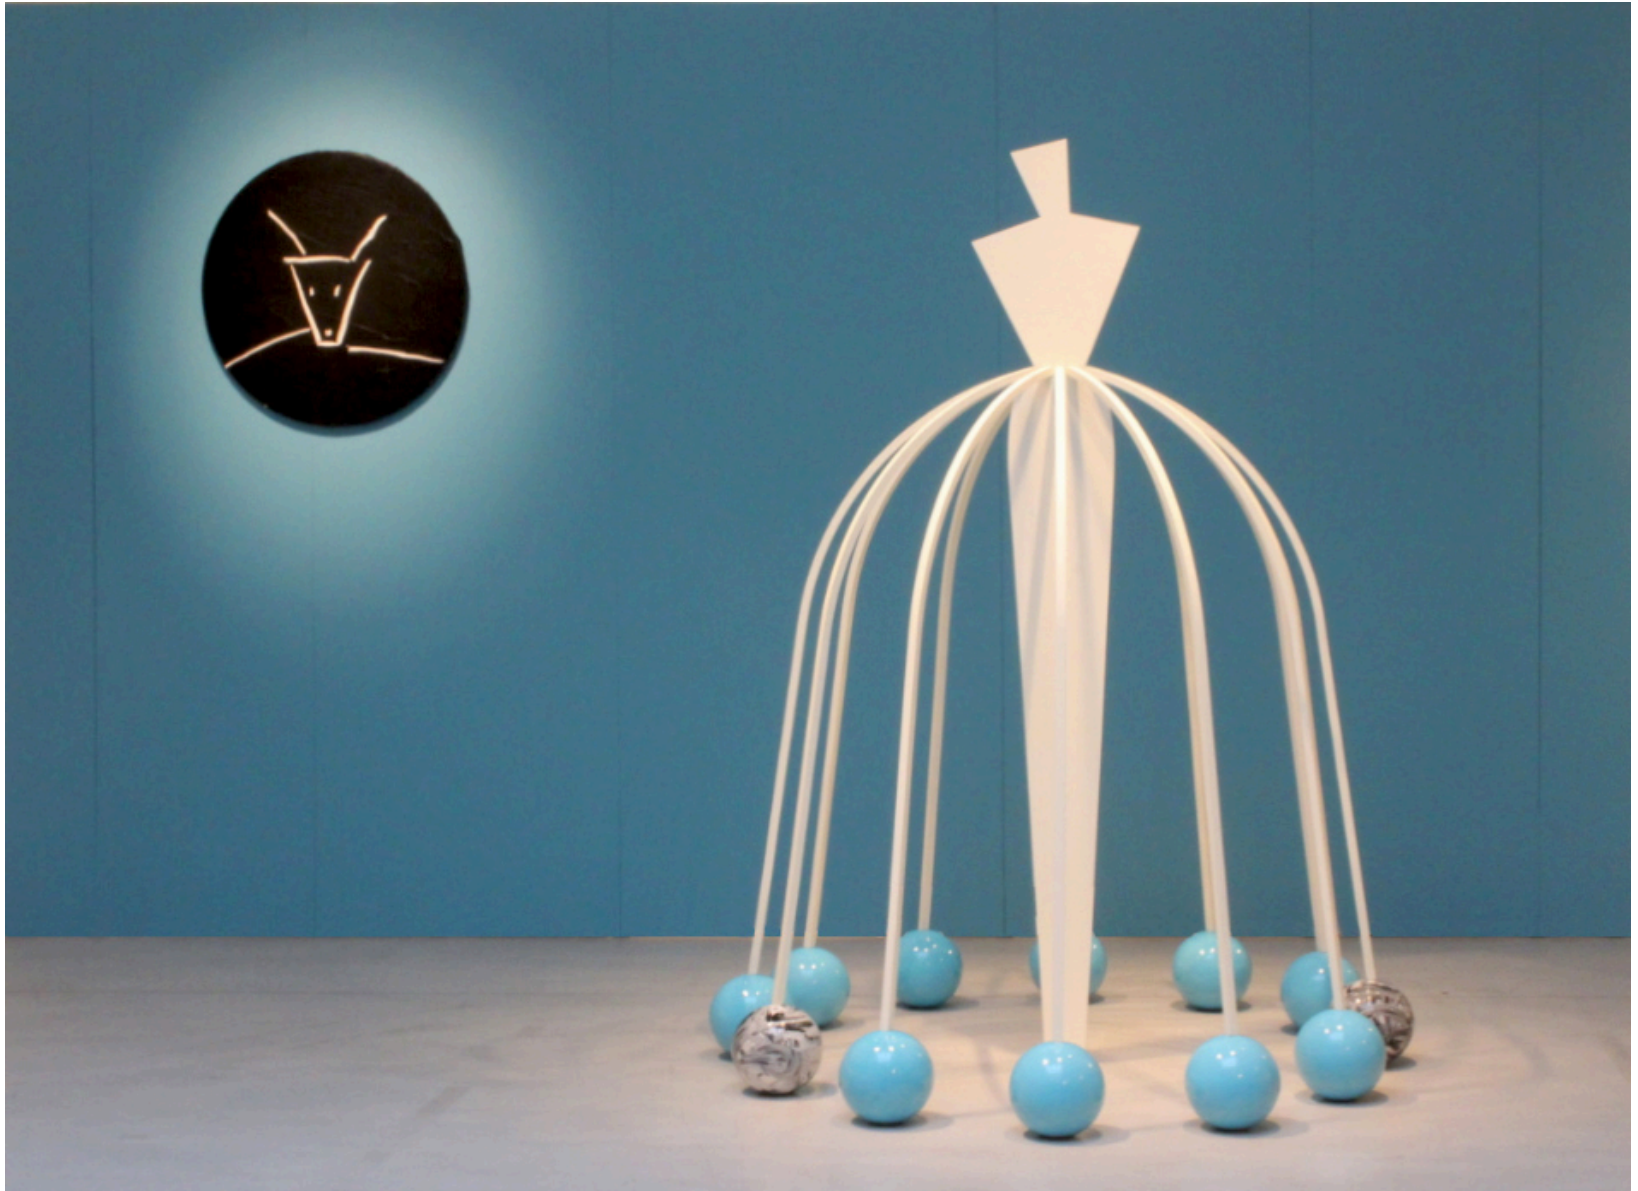

SPACE W

Aki KURODA

SPACE W

2015

Bois peint et laqué

200 x 145 cm

Choix du bois

Réalisation

Atelier d'ébénisterie de Montreuil

Fonte du plomb pour lester les boules de bois

Montage

GALERIE LOUIS GENDRE

7, rue Charles Fournier - 63400 Chamalières
6, Villa Soutine - 75014 Paris

contact@galerielouisgendre.com
www.galerielouisgendre.com